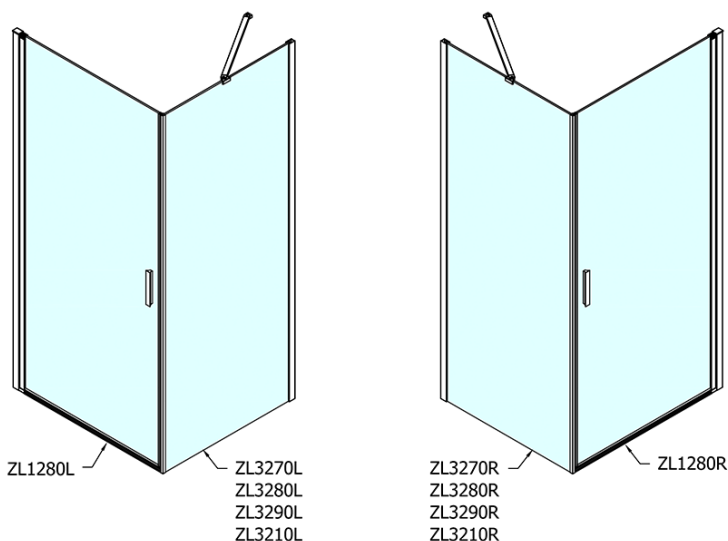

Produktový list

Objednací kód: **ZL1280ZL3280**

Zoom Line čtvercový sprchový kout 800x800mm L/P varianta

	B
ZL1280-ZL3270	670-690
ZL1280-ZL3280	770-790
ZL1280-ZL3290	870-890
ZL1280-ZL3210	970-990