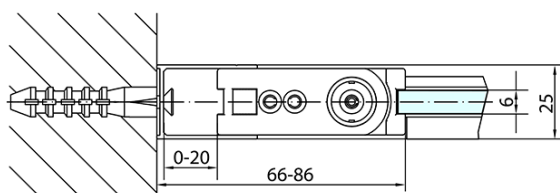

Produktový list

Objednací kód: **ZL1280ZL3280**

Zoom Line čtvercový sprchový kout 800x800mm L/P varianta

	B
ZL1280-ZL3270	670-690
ZL1280-ZL3280	770-790
ZL1280-ZL3290	870-890
ZL1280-ZL3210	970-990