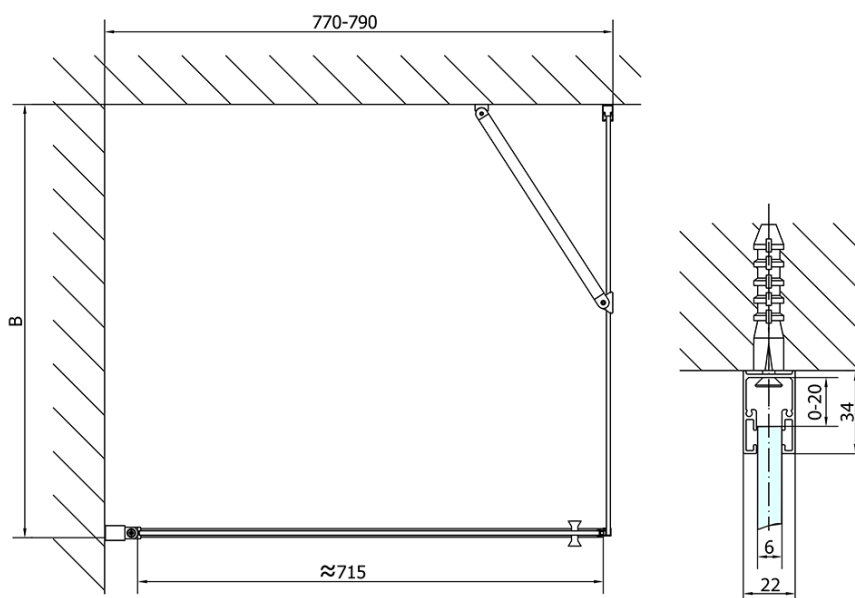

Produktový list

Objednací kód: **ZL1280ZL3280**

Zoom Line čtvercový sprchový kout 800x800mm L/P varianta

	B
ZL1280-ZL3270	670-690
ZL1280-ZL3280	770-790
ZL1280-ZL3290	870-890
ZL1280-ZL3210	970-990